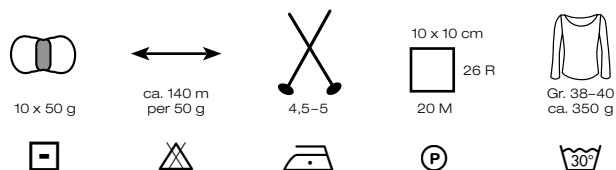

LANA GROSSA

365 COTONE 365 COTONE DÉGRADÉ Art. 763

88 % Baumwolle, Cotton
12 % Polyamid, Polyamide

41

108

42

44

109