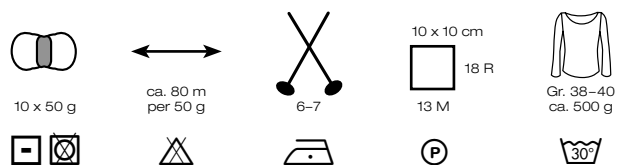

LANA GROSSA

COTTON STYLE Art. 1035

100 % Baumwolle, Cotton

1

2

3

4

5