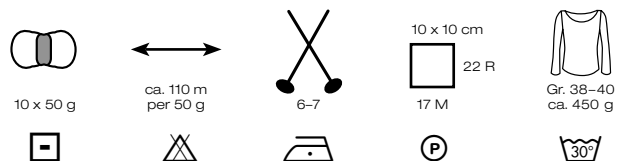

# LANA GROSSA

**ONLY COTTON** Art. 1059

100 % Baumwolle, Cotton

1

2

3

4

5

# LANA GROSSA

**ONLY COTTON** Art. 1059

100 % Baumwolle, Cotton

10 x 50 g

ca. 110 m  
per 50 g

6-7

10 x 10 cm

22 R