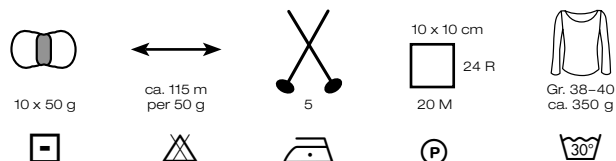

LANA GROSSA

PORTOFINO Art. 1064

40 % Polyamid, Polyamide
60 % Baumwolle, Cotton

1

2

3

4

5