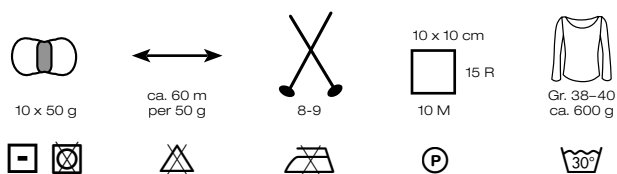

LANA GROSSA

COLORINO Art. 1603

39 % Schurwolle, Virgin Wool
36 % Polyacryl, Polyacrylic
25 % Polyamid, Polyamide

1

2

3

4

5